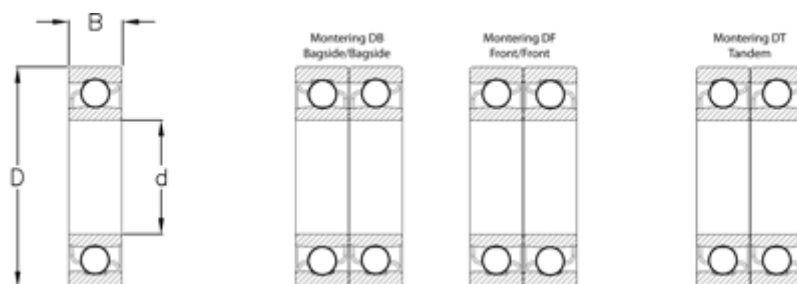

Varenummer: 570804002306  
Beskrivelse: NSK Vinkelkontaktleje 7308B  
d=40 D=93 B=23 Vinkel 40°

## Mål

B = 23  
D = 93  
d = 40